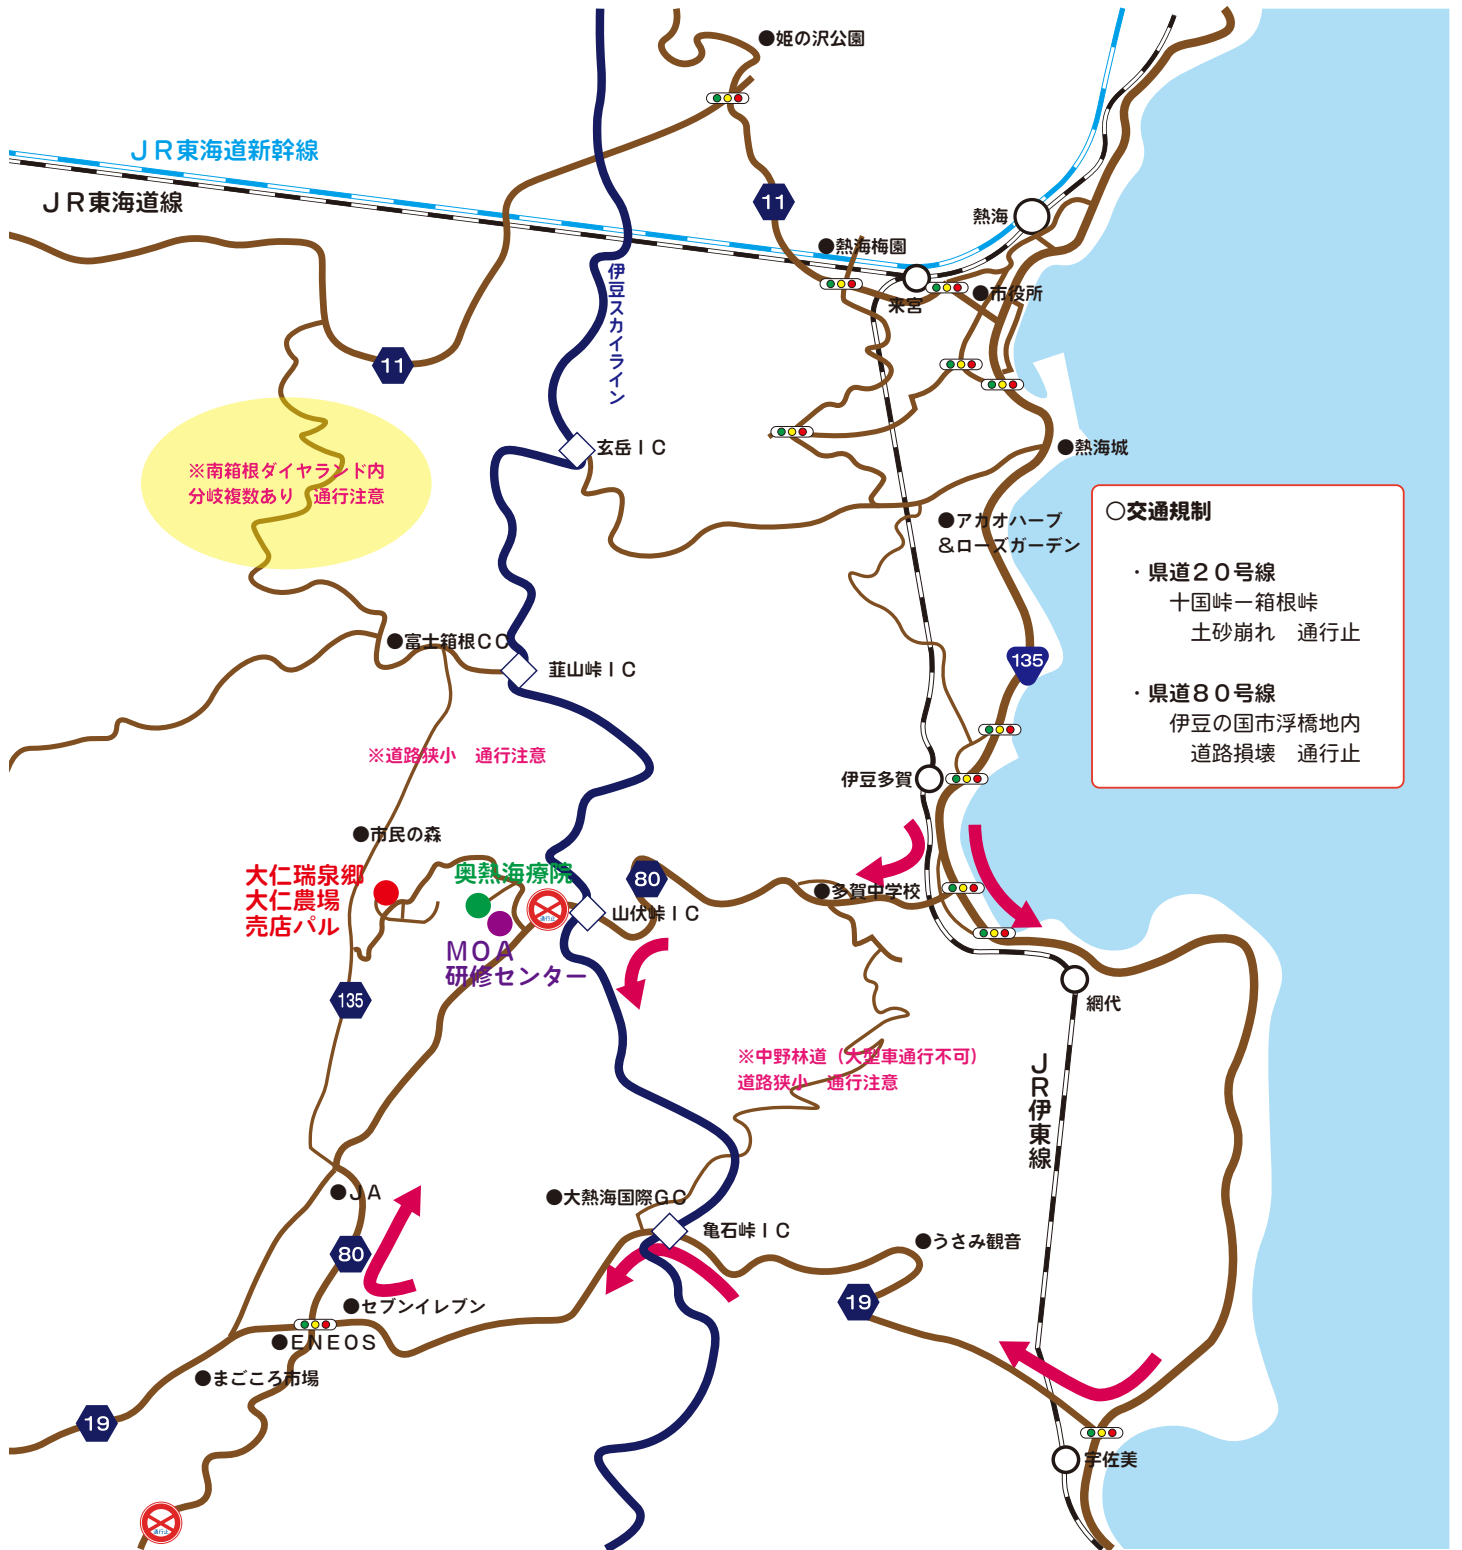

大仁瑞泉郷へご来場の皆さまへ

気象災害に伴う交通規制情報

(令和元年11月23日 現在)

現在、台風19号による気象災害の影響により、大仁瑞泉郷周辺で交通規制が行われています。

1. 国道135号線をご利用の場合
(その1) 宇佐美交差点の信号より、県道19号線を通ってお越しください。
(その2) 下多賀交差点の信号より、県道80号線にて、「山伏峠IC」へ向かい「伊豆スカイライン (有料 乗用車 110円)」を通って、「亀石峠IC」で下りてください。
2. 熱海峠方面から、伊豆スカイライン (有料) をご利用の場合
「山伏峠IC」の1つ先、「亀石峠IC」を下りてください。
3. その他にも、熱海市下多賀地内より「中野林道」を通るルート、「南箱根ダイヤモンド」または「伊豆スカイライン 葦山峠」より「市民の森」を経由するルートなどもありますが、分岐がわかりづらかったり、道路が狭いです。通行時はご注意ください。

発行：大仁瑞泉郷